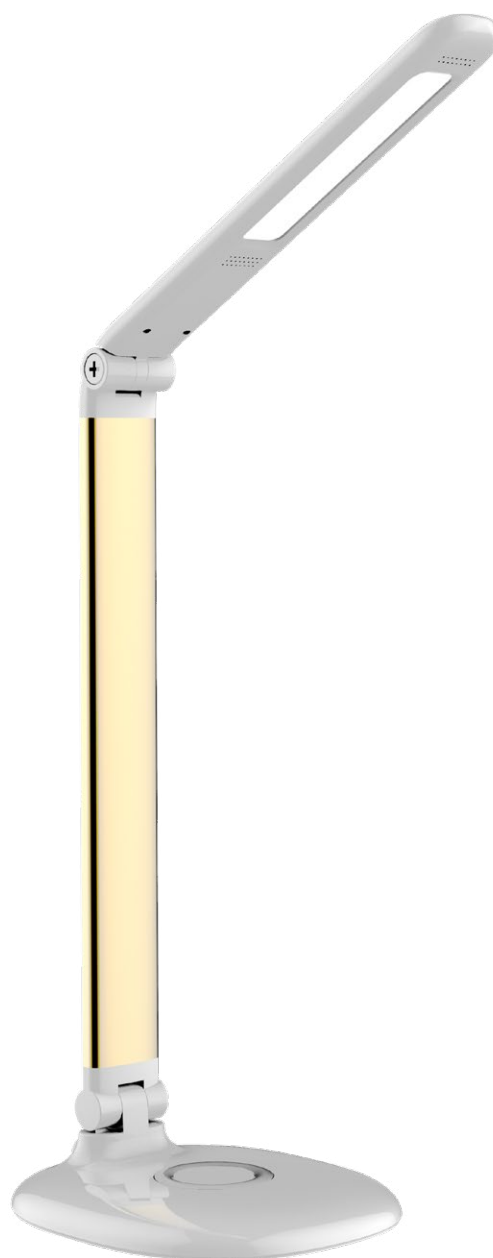

OQO

2024

DESK LAMP

LAMPKA BIURKOWA / DESK LAMP / STOŁOVÁ LAMPA /
STOLOVNÍ LAMPA

EPSILON

ORO33060

| Index | Name | EAN | Pon [W] | Φmod [lm] | Φ360° [lm] | CCT [K] | L x W x H [mm] |  |  [kg] |
|----------|-------------------|---------------|---------|-----------|------------|--------------------------------------------------------------------------------------------------------|----------------|---------------------------------------------------------------------------------------|--------------------------------------------------------------------------------------------|
| ORO33061 | ORO EPSILON LED B | 5901752710696 | 14 | 1850 | 900 | 2700-4000-6500  | 245 x 48 x 800 |  | 0,69 |
| ORO33060 | ORO EPSILON LED W | 5901752710689 | 14 | 1850 | 900 | 2700-4000-6500  | 245 x 48 x 800 |  | 0,69 |

ORO33061

PICA

ORO33057

| Index | Name | EAN | Pon [W] | Φmod [lm] | Φ360° [lm] | CCT [K] | L x W x H [mm] | | [kg] |
|----------|------------------|---------------|---------|-----------|------------|--------------------|-----------------|--|------|
| ORO33064 | ORO PICA LED B/G | 5901752710726 | 9 | 520 | 280 | 3000-4000-6000 | 260 x 150 x 450 | | 0,65 |
| ORO33057 | ORO PICA LED W/G | 5901752710658 | 9 | 520 | 280 | 3000-4000-6000 | 260 x 150 x 450 | | 0,65 |

ORO33064

LETTA

ORO33053

| Index | Name | EAN | Pon [W] | Φ360° [lm] | CCT [K] | L x W x H [mm] |  |  [kg] |
|----------|-----------------|---------------|---------|------------|----------------------------------------------------------------------------------------------|-----------------|---------------------------------------------------------------------------------------|--------------------------------------------------------------------------------------------|
| ORO33053 | ORO LETTA LED B | 5901752710610 | 7 | 600 | 4000  | 190 x 190 x 400 |  | 1,58 |
| ORO33052 | ORO LETTA LED W | 5901752710603 | 7 | 600 | 4000  | 190 x 190 x 400 |  | 1,58 |