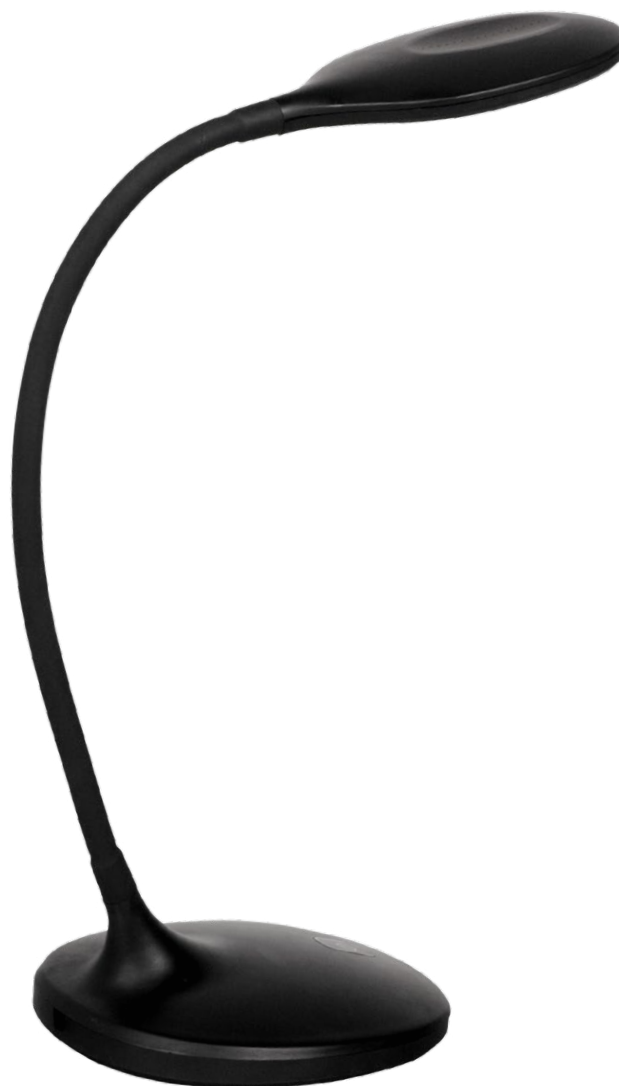

OQO

2024

DESK LAMP

LAMPKA BIURKOWA / DESK LAMP / STOŁOVÁ LAMPA /
STOLOVNÍ LAMPA

EPSILON

ORO33060

| Index | Name | EAN | Pon [W] | Φmod [lm] | Φ360° [lm] | CCT [K] | L x W x H [mm] |  |  [kg] |
|----------|-------------------|---------------|---------|-----------|------------|--------------------------------------------------------------------------------------------------------|----------------|---------------------------------------------------------------------------------------|--------------------------------------------------------------------------------------------|
| ORO33061 | ORO EPSILON LED B | 5901752710696 | 14 | 1850 | 900 | 2700-4000-6500  | 245 x 48 x 800 |  | 0,69 |
| ORO33060 | ORO EPSILON LED W | 5901752710689 | 14 | 1850 | 900 | 2700-4000-6500  | 245 x 48 x 800 |  | 0,69 |

ORO33061

PICA

ORO33057

| Index | Name | EAN | Pon [W] | Φmod [lm] | Φ360° [lm] | CCT [K] | L x W x H [mm] | | [kg] |
|----------|------------------|---------------|---------|-----------|------------|--------------------|-----------------|--|------|
| ORO33064 | ORO PICA LED B/G | 5901752710726 | 9 | 520 | 280 | 3000-4000-6000 | 260 x 150 x 450 | | 0,65 |
| ORO33057 | ORO PICA LED W/G | 5901752710658 | 9 | 520 | 280 | 3000-4000-6000 | 260 x 150 x 450 | | 0,65 |

ORO33064

LETTA

ORO33053

| Index | Name | EAN | Pon [W] | Φ360° [lm] | CCT [K] | L x W x H [mm] |  |  [kg] |
|----------|-----------------|---------------|---------|------------|----------------------------------------------------------------------------------------------|-----------------|---------------------------------------------------------------------------------------|--------------------------------------------------------------------------------------------|
| ORO33053 | ORO LETTA LED B | 5901752710610 | 7 | 600 | 4000  | 190 x 190 x 400 |  | 1,58 |
| ORO33052 | ORO LETTA LED W | 5901752710603 | 7 | 600 | 4000  | 190 x 190 x 400 |  | 1,58 |