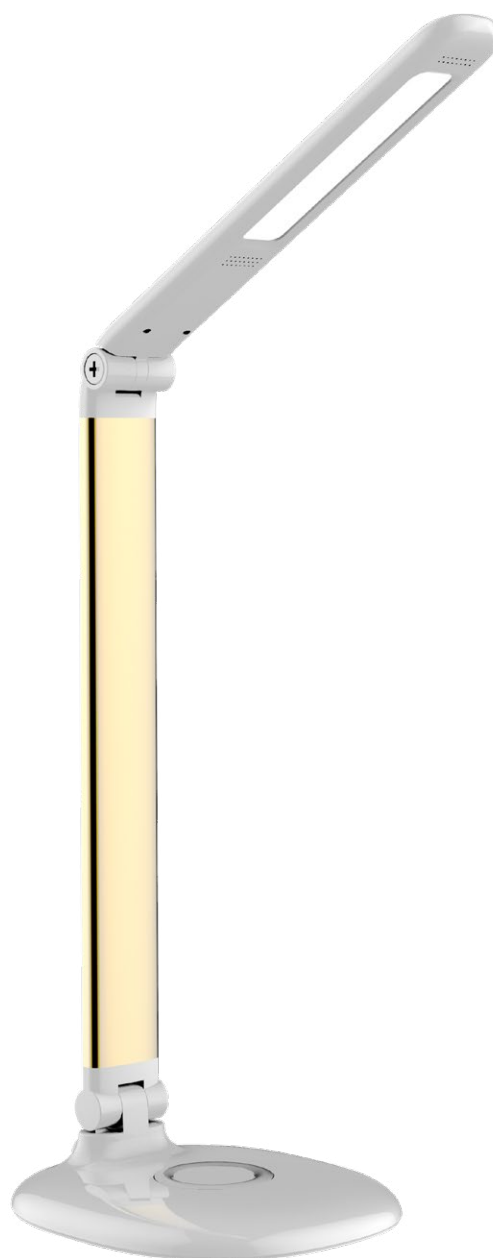

PICA

ORO33057

Index	Name	EAN	P_{on} [W]	Φ_{mod} [lm]	Φ_{360°} [lm]	CCT [K]	L x W x H [mm]		 [kg]
ORO33064	ORO PICA LED B/G	5901752710726	9	520	280	3000-4000-6000 	260 x 150 x 450		0,65
ORO33057	ORO PICA LED W/G	5901752710658	9	520	280	3000-4000-6000 	260 x 150 x 450		0,65